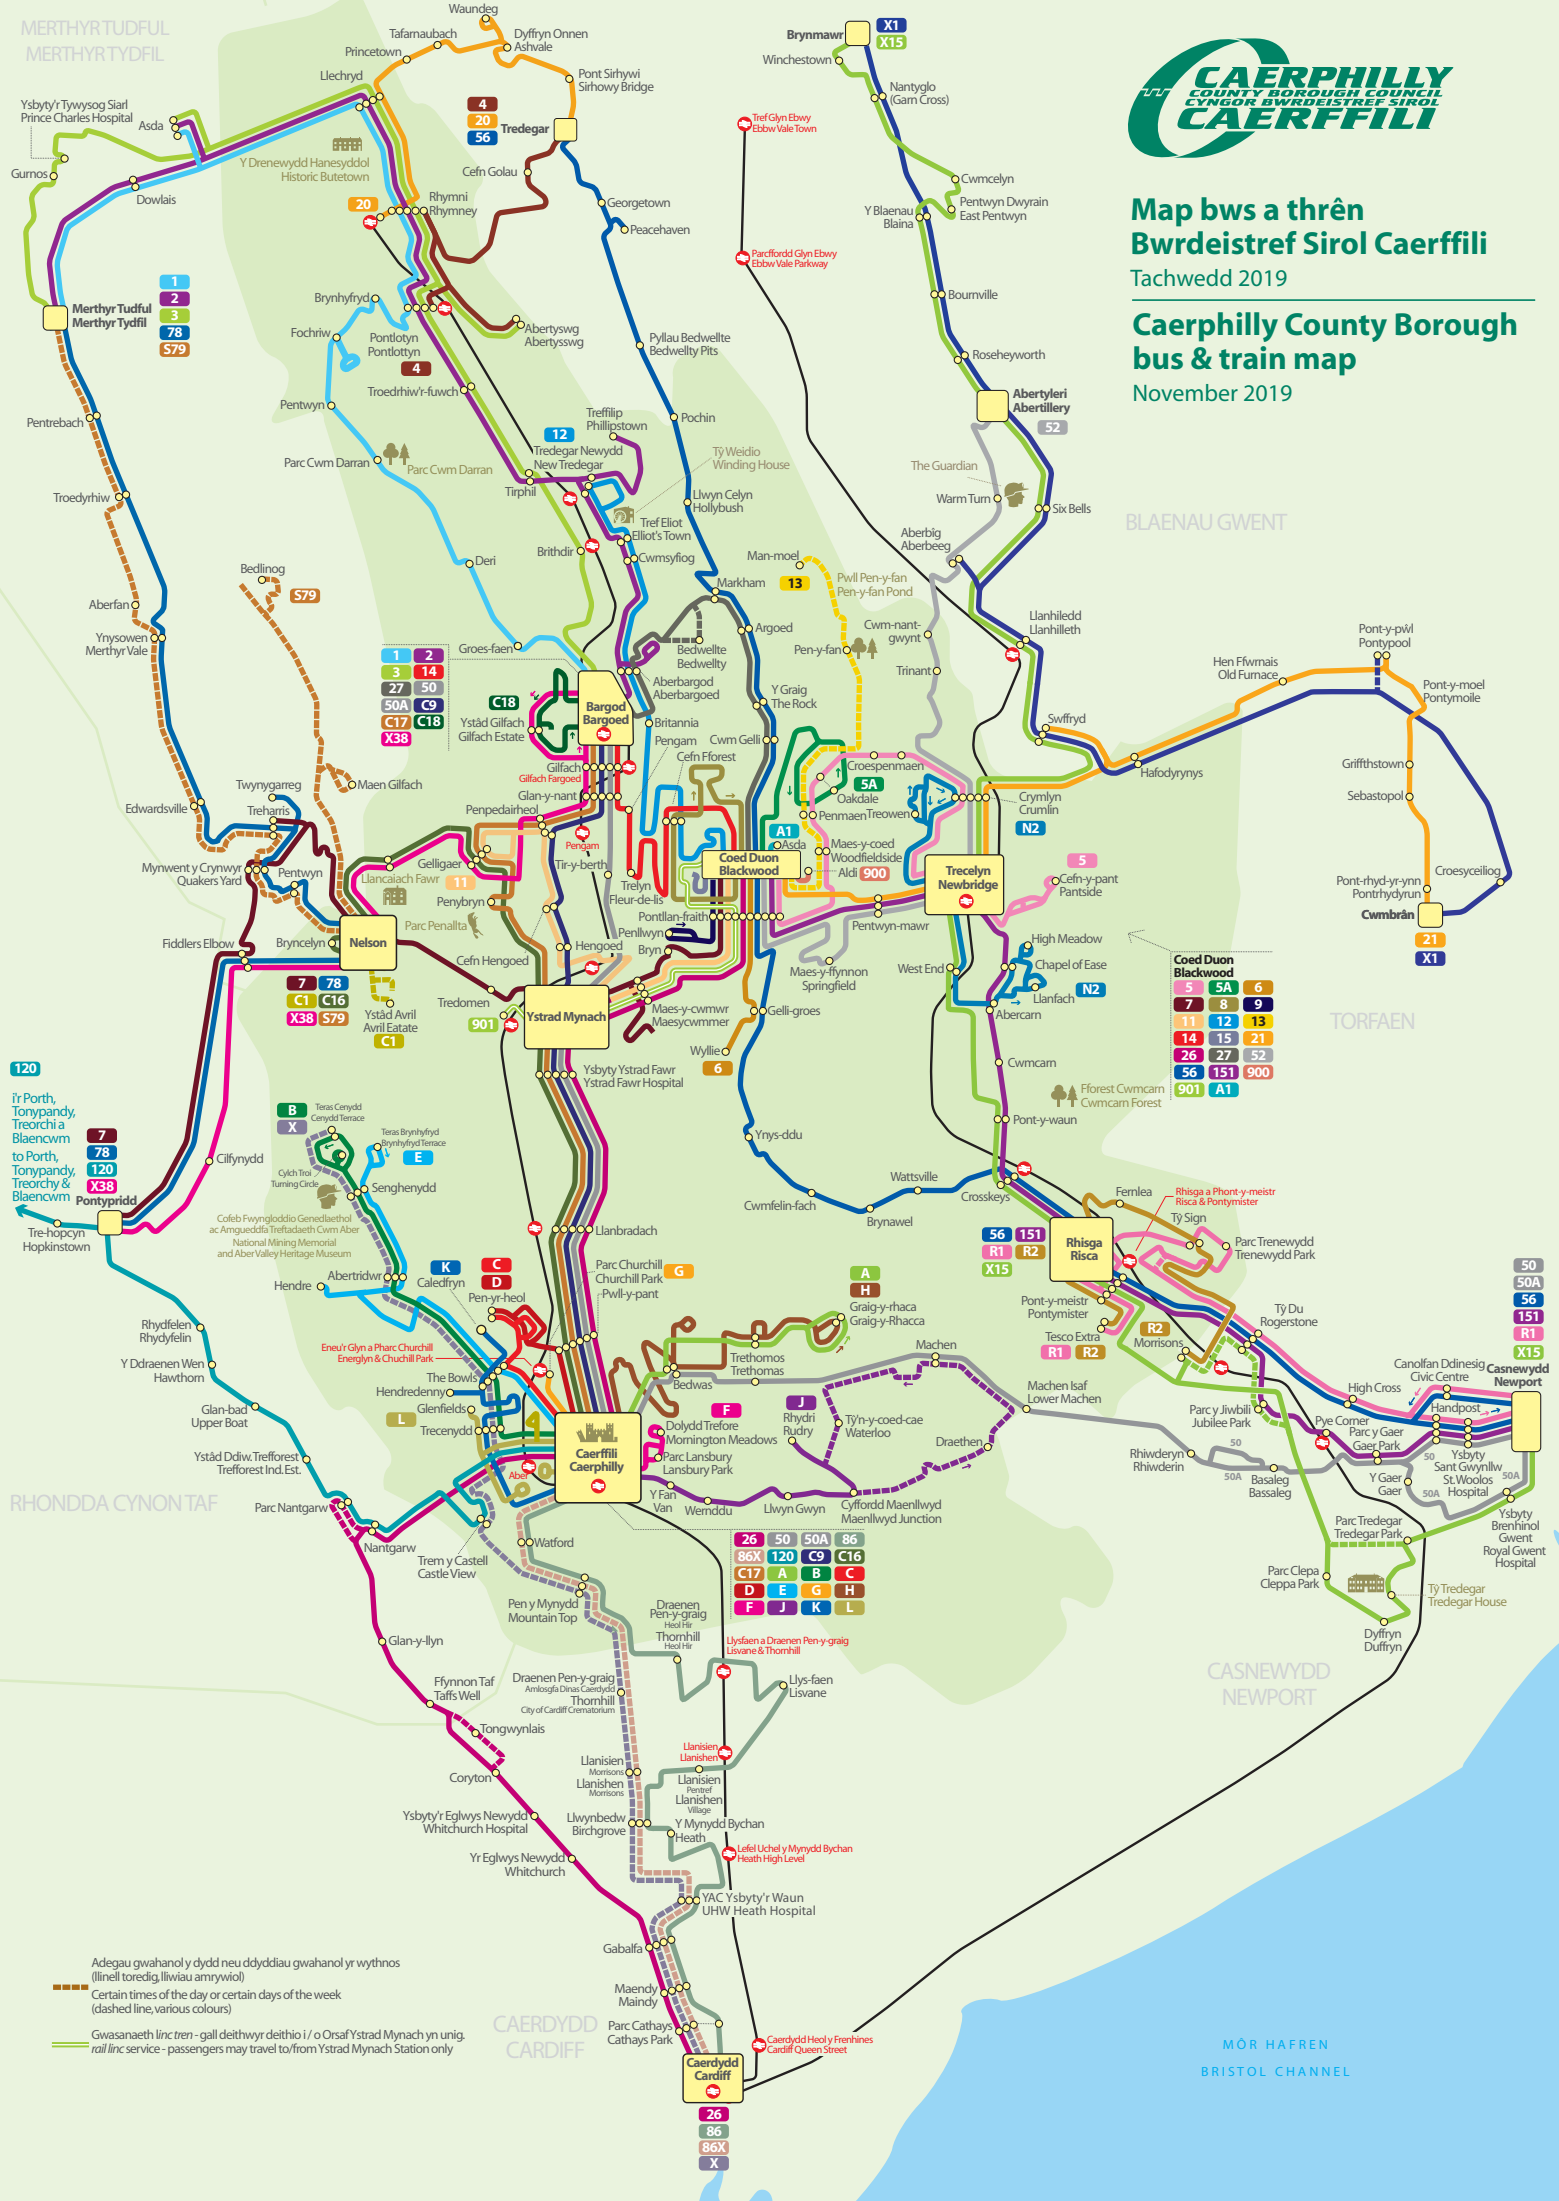

Map bws a thrên
Bwrdeistref Sirol Caerffili
Tachwedd 2019

Caerphilly County Borough
bus & train map
November 2019

120
i'r Porth, Tonypandy, Treorchy a Blaencwm to Porth, Tonypandy, Treorchy & Blaencwm

Adegau gwahanol dydd neu ddyddiau gwahanol yr wythnos (linell toredig, lliwiau amrywiol)
Certain times of the day or certain days of the week (dashed line, various colours)

Gwasanaeth linc tren - gall deithwyr deithio i / o Orsaf Ystrad Mynach yn unig.
rail linc service - passengers may travel to/from Ystrad Mynach Station only

BLAENAU GWENT

TORFAEN

RHONDDA CYNONTAF

CASNEWYDD NEWPORT

CAERDYDD CARDIFF

MOR HAFREN
BRISTOL CHANNEL

26	50	50A	86
86X	120	C9	C16
C17	A	B	C
D	E	G	H
F	J	K	L

50
50A
56
151
R1
X15