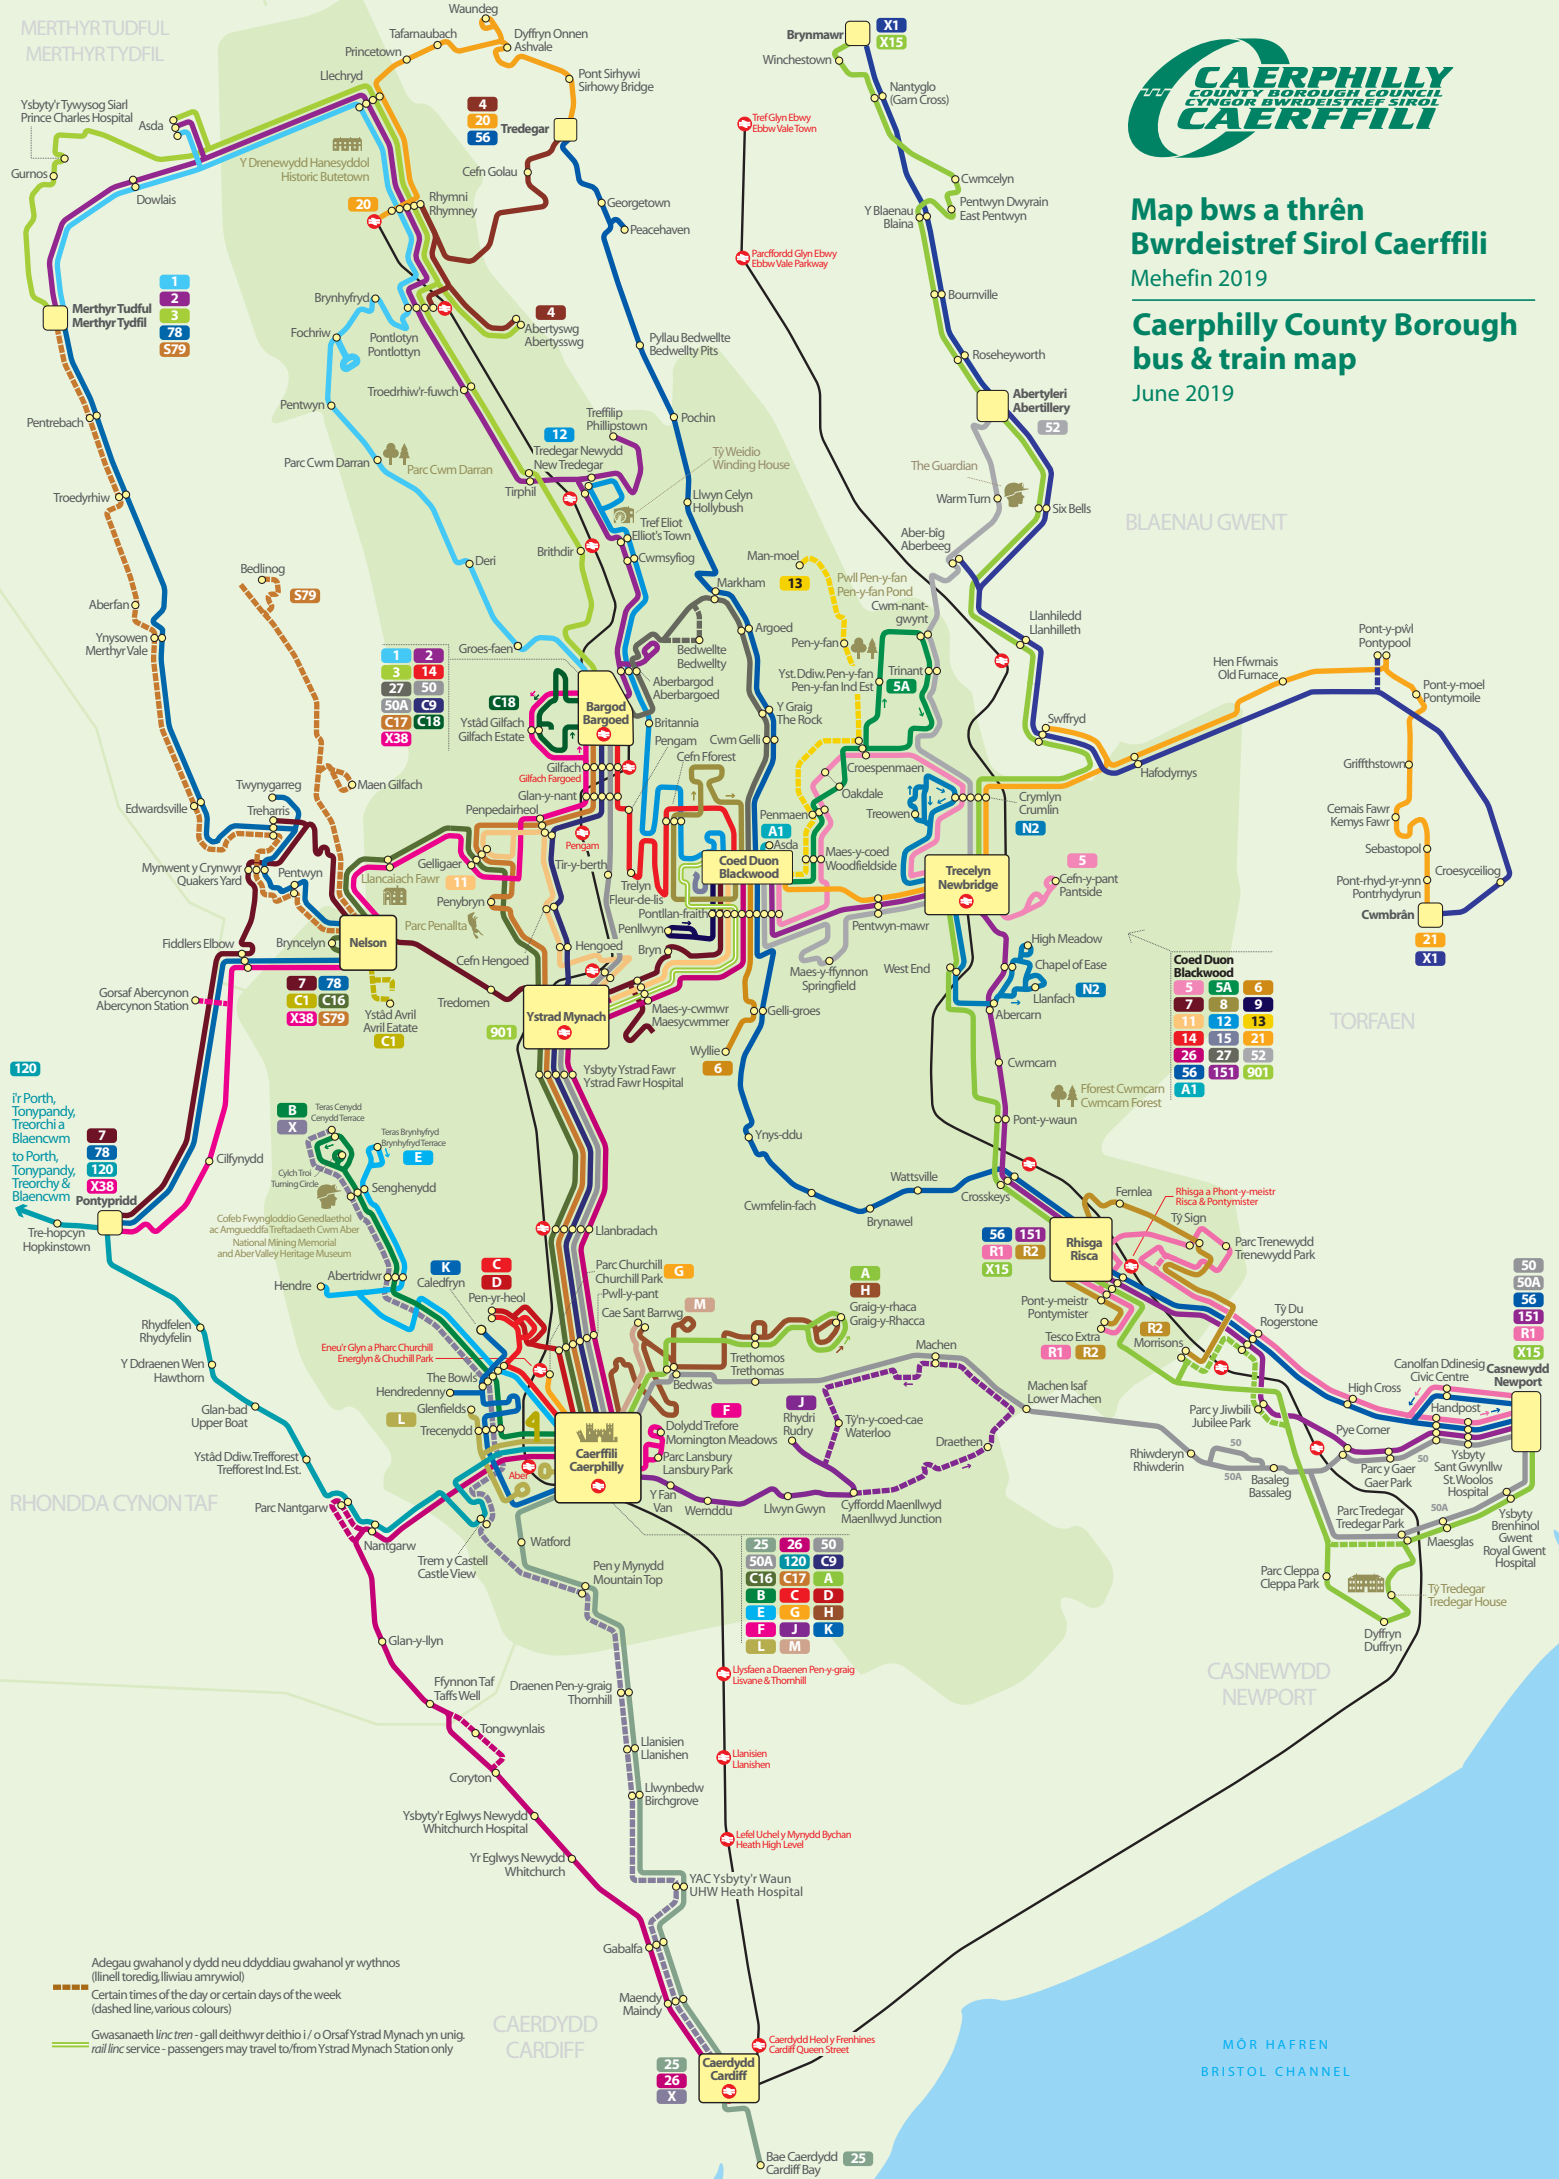

Map bws a thrên Bwrdeistref Sirol Caerffili

Mehefin 2019

Caerphilly County Borough bus & train map

June 2019

BLAENAU GWENT

TORFAEN

1	2
3	14
27	50
50A	C9
C17	C18
X38	

5A	6
7	8
9	11
12	13
14	15
21	26
27	52
56	151
901	A1

25	26	50
50A	120	C9
C16	C17	A
B	C	D
E	G	H
F	J	K
L	M	

Adegau gwahanol dydd neu ddyddiau gwahanol yr wythnos
(linell toredig, lliwiau amrywiol)
Certain times of the day or certain days of the week
(dashed line, various colours)

Gwasanaeth linc tren - gall deithwyr deithio i / o Orsaf Ystrad Mynach yn unig.
rail linc service - passengers may travel to/from Ystrad Mynach Station only

MOR HAFREN
BRISTOL CHANNEL

CAERDYDD
CARDIFF

50
50A
56
151
R1
X15