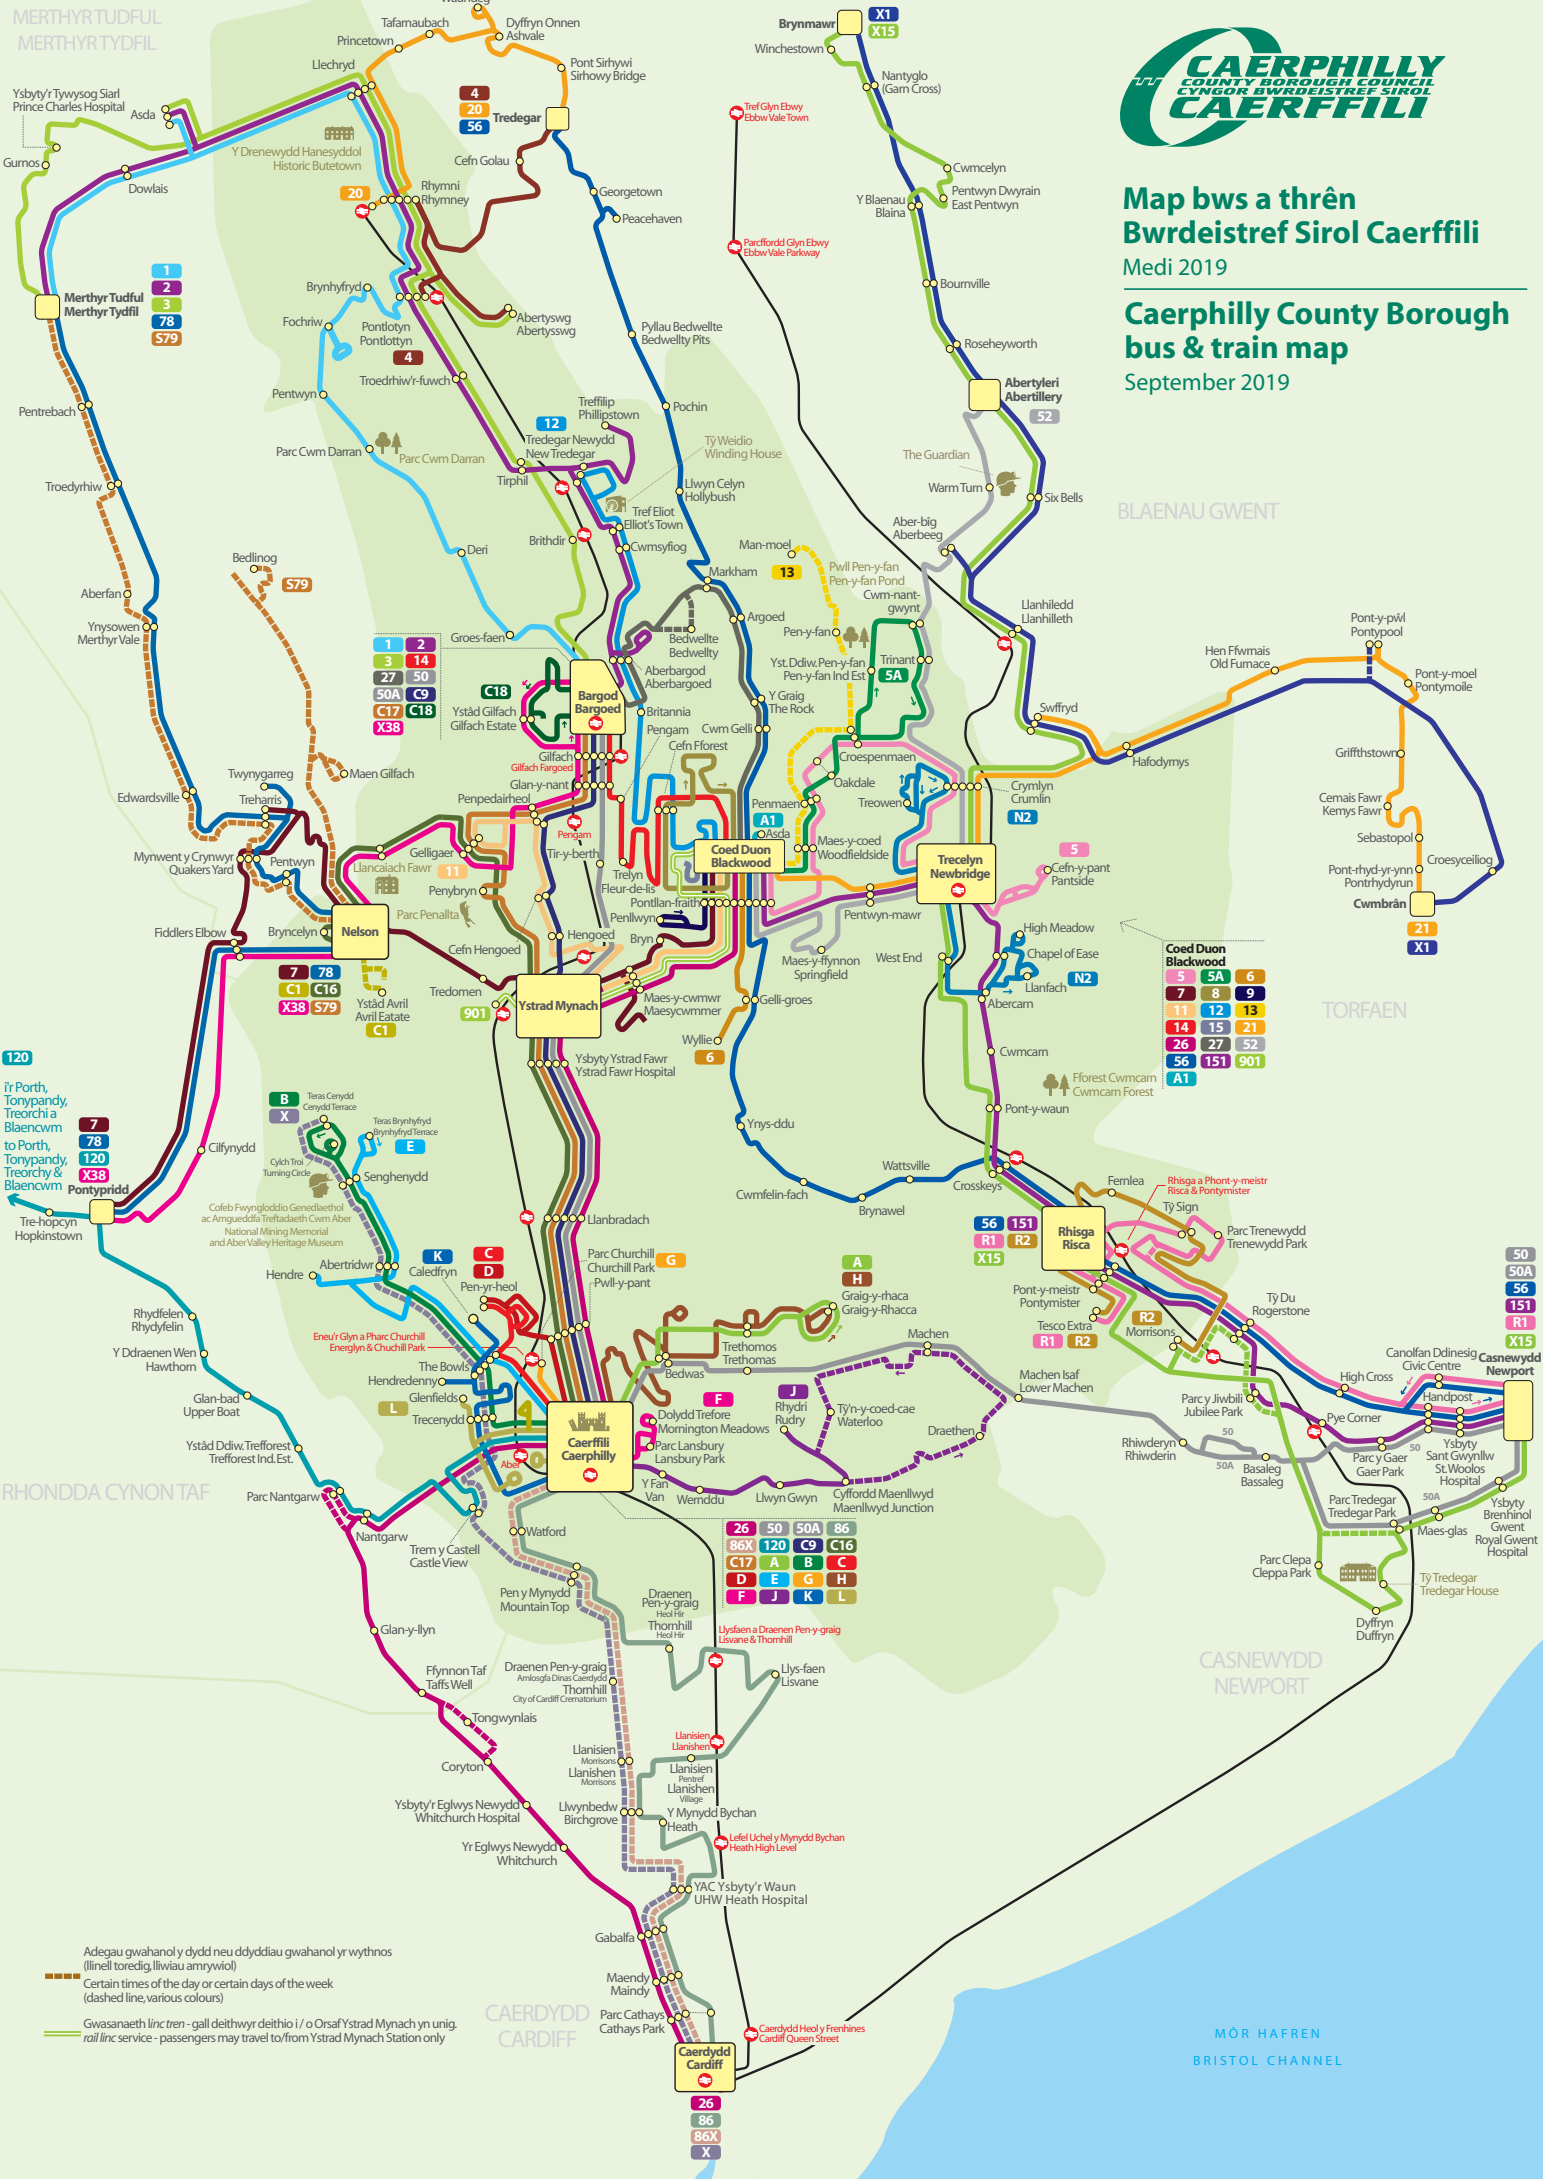

# Map bws a thrên Bwrdeistref Sirol Caerffili

Medi 2019

## Caerphilly County Borough bus & train map

September 2019

120  
i'r Porth, Tonypandy, Treorchy a Blaencwm to Porth, Tonypandy, Treorchy & Blaencwm

Adegau gwahanol dydd neu ddyddiau gwahanol yr wythnos (linell toredig, lliwiau amrywiol)  
Certain times of the day or certain days of the week (dashed line, various colours)

Gwasanaeth linc tren - gall deithwyr deithio i / o Orsaf Ystrad Mynach yn unig.  
rail linc service - passengers may travel to/from Ystrad Mynach Station only

BLAENAU GWENT

TORFAEN

RHONDDA CYNON TAF

CASNEWYDD NEWPORT

CAERDYDD CARDIFF

MOR HAFREN  
BRISTOL CHANNEL

Coed Duon Blackwood

- 5A
- 6
- 7
- 8
- 9
- 11
- 12
- 13
- 14
- 15
- 21
- 26
- 27
- 52
- 56
- 151
- 901
- A1

26 50 50A 86  
86X 120 C9 C16  
C17 A B C  
D E G H  
F J K L